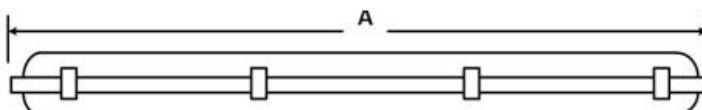

**MICRO POWER**  
EMERGENCY LIGHT

**IP65 Series**

*LED T8 Water proof*  
*Normal & Emergency Lighting*  
*with same Lamp*

**1x9w/1x18w**

**SPECIFICATIONS**

<b>INPUT VOLTAGE</b>	<b>: 220 V AC/50Hz +/-10%</b>
<b>OUTPUT VOLTAGE</b>	<b>: 220V</b>
<b>LAMP</b>	<b>: LED T8</b>
<b>BATTERY</b>	<b>: LITHIUM - ION 11.1V4800mAh , 11.1V2600mAh</b>
<b>BACK UP TIME</b>	<b>: 11.1V4800mAh 2 hrs./18W , 11.1V2600mAh2 hrs./9W</b>
<b>MODE</b>	<b>: Maintained / Non Maintained</b>
<b>POWER</b>	<b>: &lt;25VA &gt;5VA</b>
<b>CHARGER</b>	<b>: Constant Current &amp; Constant Voltag(CCCV)</b>
<b>PROTECTION</b>	<b>: Low Voltage Cut Off To Prevent Battery Over Discharge AC.Fuse, Out Put Fuse</b>

- โคมไฟฉุกเฉินแบบกันน้ำระดับการป้องกัน IP 65
- สามารถใช้ไฟได้ 2 ระบบ ส่องสว่างด้วยไฟฟ้าปกติและเมื่อไฟฟ้าดับ

POWER(W)	DIMENSION (mm)			WIGHT(kg)
	A	B	C	
1 x 9	660	92	95	2
1 x 18	1265	92	95	3

บริษัท ไมโคร เพาเวอร์ (ไทย) จำกัด MICRO POWER (THAI) CO., LTD.  
6/21 หมู่ที่4 ถนนเลียบคลองเก่า ตำบลลำลูกกา อำเภอลำลูกกา ปทุมธานี 12150